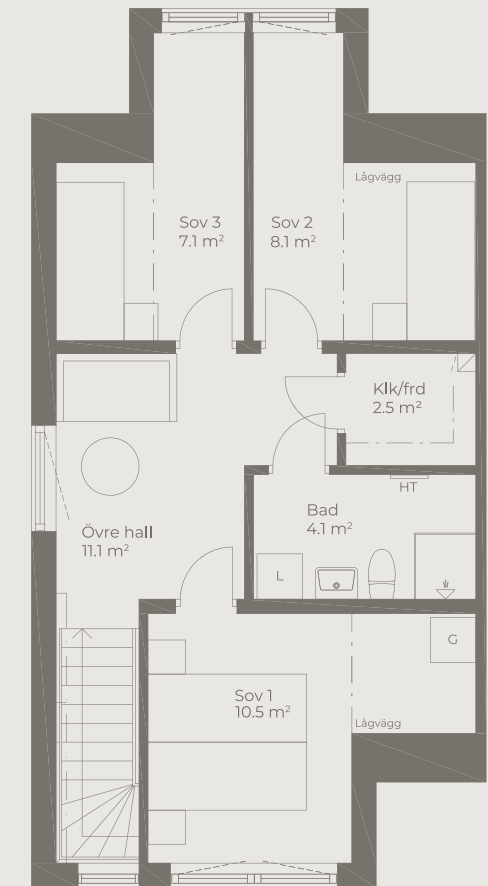

BOSTADSRÄTTSFÖRENINGEN

PRÄSTGÅRDSHUSEN

Bofaktablad

Prästgårdsängarna / Norra
Hus 1 & 5

4-5 rum och kök ca 111 kvadratmeter

Ett smart hus för familjen att växa i med
drömmen om ett enklare liv i lekfulla kvarter.

VP	Värmepanna	TT	Torktumlare	K	Kyl
ST	Städskap	TM	Tvättmaskin	F	Frys
G	Garderob	L	Linneskåp	Häll	Häll
HT	Handdukstork	M/U	Micro/ugn	DM	Diskmaskin

Takhöjd:
ca 2,5 m

Takhöjd
bad & wc:
ca 2,3 m

0 5
1:100

Ytångivelser är preliminära, avvikelser kan förekomma.

Takhöjd:
ca 2,5 m

Takhöjd
bad & wc:
ca 2,3 m

Ytångivelser är preliminära, avvikelser kan förekomma.

Prästgårdsängarna / Norra
Hus 4 & 8

4-5 rum och kök ca 111 kvadratmeter

Ett smart hus för familjen att växa i med
drömmen om ett enklare liv i lekfulla kvarter.

VP	Värmepanna	TT	Torktumlare	K	Kyl
ST	Städkåp	TM	Tvättmaskin	F	Frys
G	Garderob	L	Linneskåp	Häll	Häll
HT	Handdukstork	M/U	Micro/ugn	DM	Diskmaskin

Takhöjd:
ca 2,5 m

Takhöjd
bad & wc:
ca 2,3 m

Ytangivelser är preliminära, avvikelser kan förekomma.