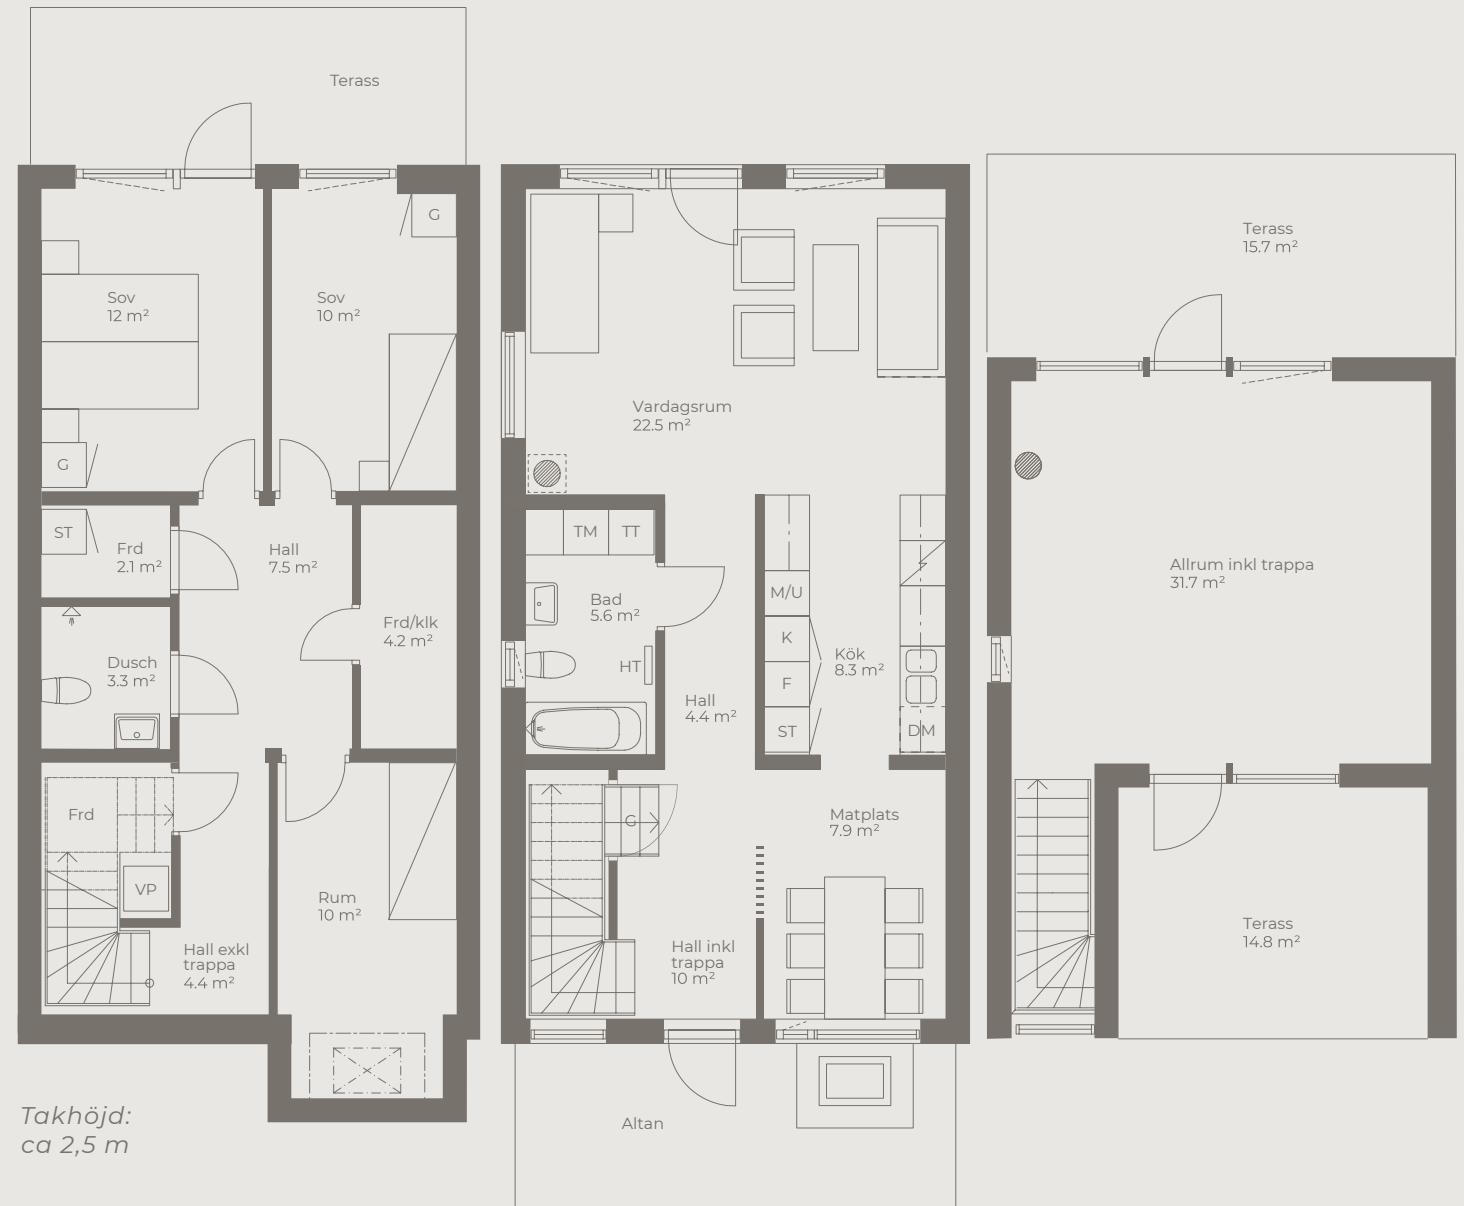

VP	Värmepanna	TT	Torktumlare	K	Kyl
ST	Städskap	TM	Tvättmaskin	F	Frys
G	Garderob	L	Linneskåp	Häll	Häll
HT	Handdukstork	M/U	Micro/ugn	DM	Diskmaskin

Takhöjd:
ca 2,5 m

Takhöjd
bad & wc:
ca 2,3 m

0 5
1:100

Ytångivelser är preliminära, avvikelser kan förekomma.

Takhöjd:
ca 2,5 m

Takhöjd
bad & wc:
ca 2,3 m

Ytångivelser är preliminära, avvikelser kan förekomma.

Prästgårdsängarna / Norra
Hus 4 & 8

4-5 rum och kök ca 111 kvadratmeter

Ett smart hus för familjen att växa i med
drömmen om ett enklare liv i lekfulla kvarter.

VP	Värmepanna	TT	Torktumlare	K	Kyl
ST	Städkåp	TM	Tvättmaskin	F	Frys
G	Garderob	L	Linneskåp	Häll	Häll
HT	Handdukstork	M/U	Micro/ugn	DM	Diskmaskin

Takhöjd:
ca 2,5 m

Takhöjd
bad & wc:
ca 2,3 m

Ytangivelser är preliminära, avvikelser kan förekomma.

Takhöjd:
ca 2,5 m

Takhöjd bad/wc:
ca 2,3 m

Ytångivelser är preliminära, avvikelser kan förekomma.

Prästgårdsängarna / Suterräng
Hus 10-11 & 14-15

5-6 rum och kök ca 155 kvadratmeter

Ett smart hus för familjen att växa i med
drömmen om ett enklare liv i lekfulla kvarter.