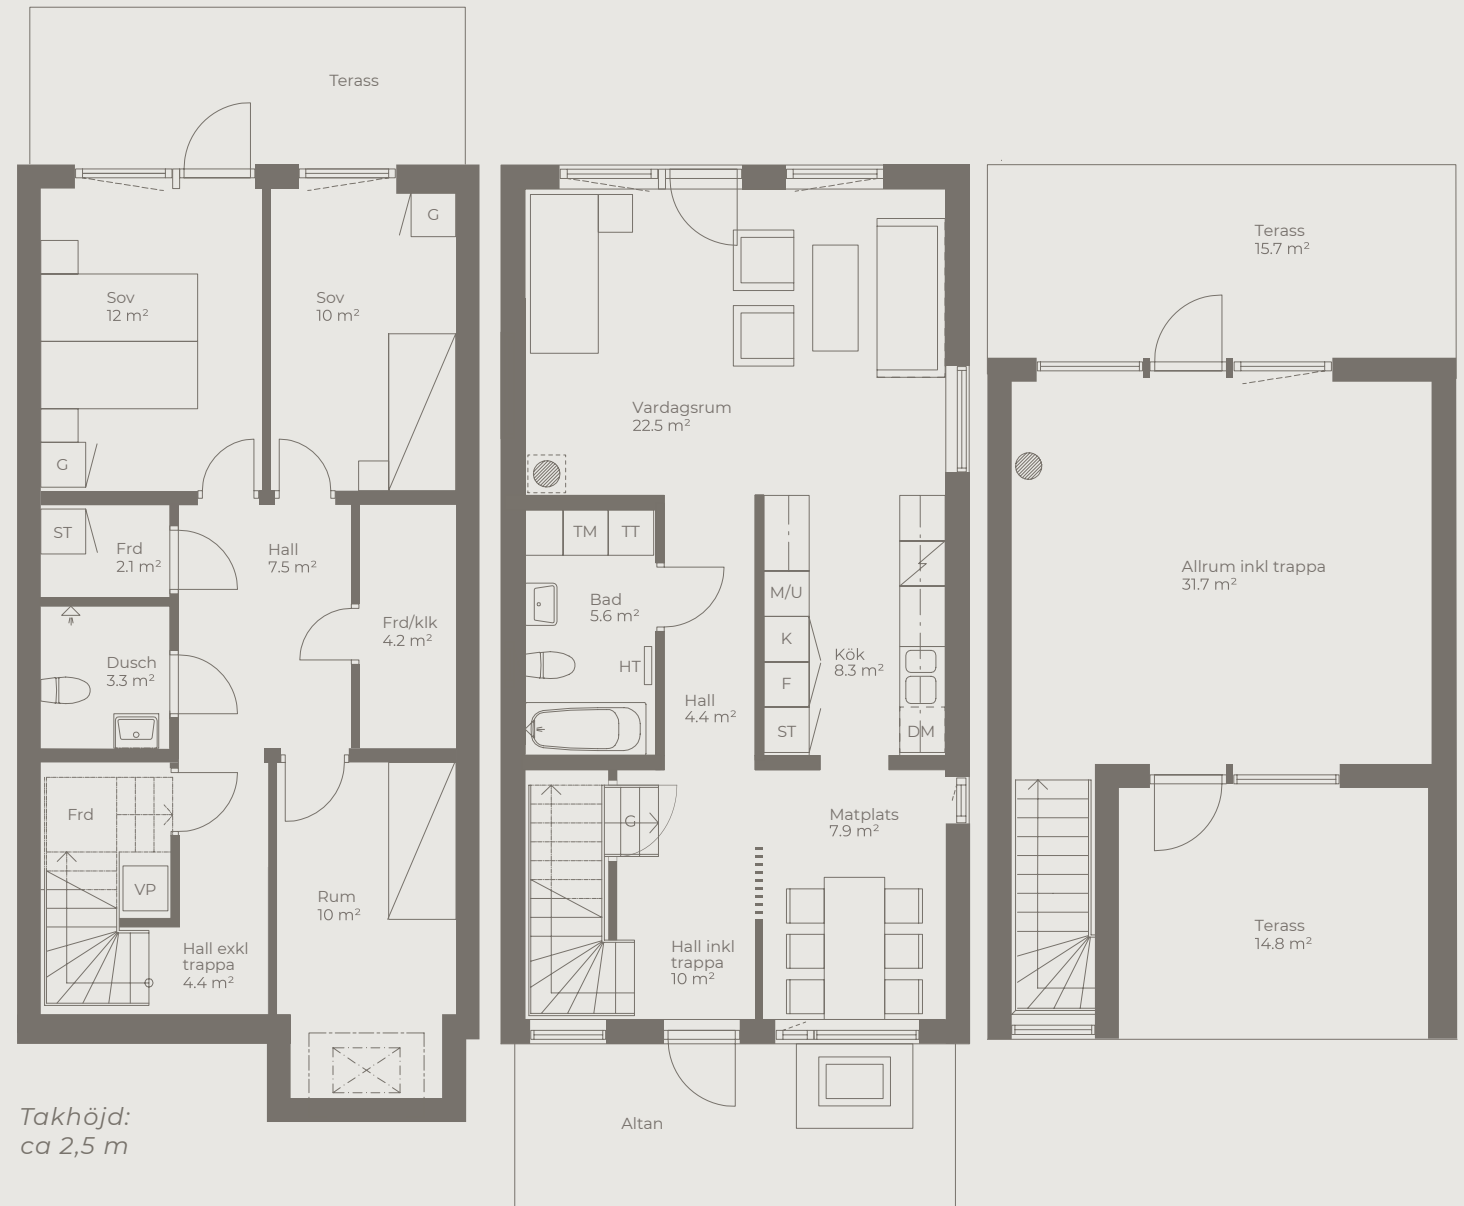

Takhöjd:
ca 2,5 m

Takhöjd bad/wc:
ca 2,3 m