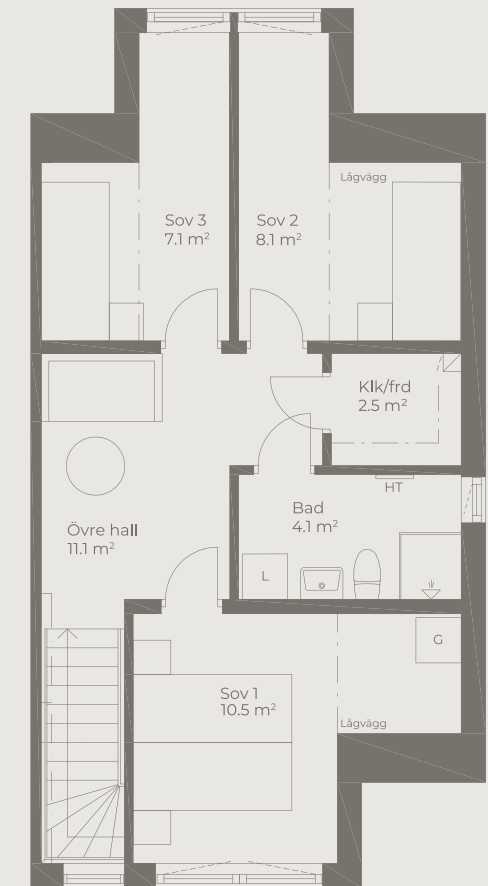

VP	Värmepanna	TT	Torktumlare	K	Kyl
ST	Städskap	TM	Tvättmaskin	F	Frys
G	Garderob	L	Linneskåp	Häll	Häll
HT	Handdukstork	M/U	Micro/ugn	DM	Diskmaskin

Takhöjd:
ca 2,5 m

Takhöjd
bad & wc:
ca 2,3 m

0 5
1:100

Ytångivelser är preliminära, avvikelser kan förekomma.

Takhöjd:
ca 2,5 m

Takhöjd
bad & wc:
ca 2,3 m

Ytångivelser är preliminära, avvikelser kan förekomma.

Prästgårdsängarna / Norra
Hus 4 & 8

4-5 rum och kök ca 111 kvadratmeter

Ett smart hus för familjen att växa i med
drömmen om ett enklare liv i lekfulla kvarter.

VP	Värmepanna	TT	Torktumlare	K	Kyl
ST	Städkåp	TM	Tvättmaskin	F	Frys
G	Garderob	L	Linneskåp	Häll	Häll
HT	Handdukstork	M/U	Micro/ugn	DM	Diskmaskin

Takhöjd:
ca 2,5 m

Takhöjd
bad & wc:
ca 2,3 m

Ytangivelser är preliminära, avvikelser kan förekomma.

Takhöjd:
ca 2,5 m

Takhöjd bad/wc:
ca 2,3 m

Ytångivelser är preliminära, avvikelser kan förekomma.

Prästgårdsängarna / Suterräng
Hus 10-11 & 14-15

5-6 rum och kök ca 155 kvadratmeter

Ett smart hus för familjen att växa i med
drömmen om ett enklare liv i lekfulla kvarter.