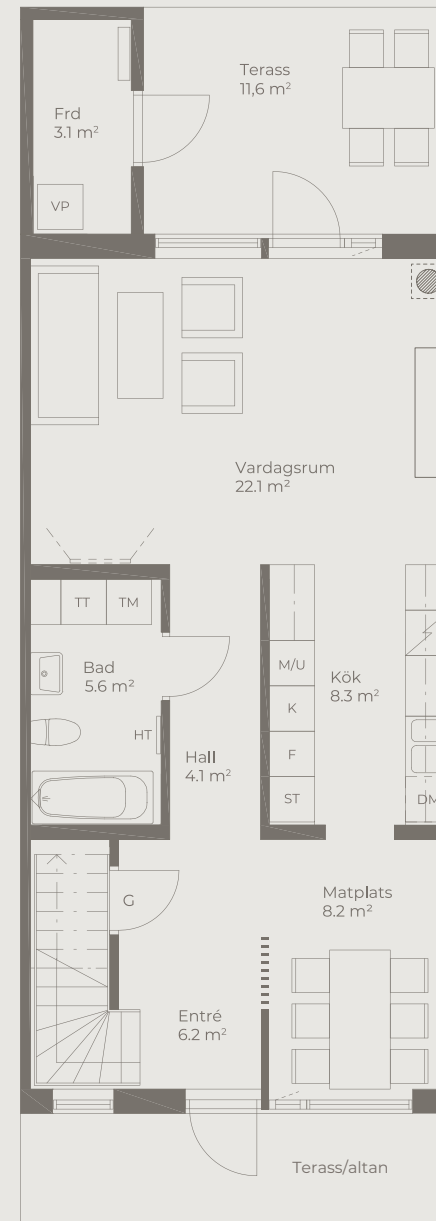

VP	Värmepanna	TT	Torktumlare	K	Kyl
ST	Städskap	TM	Tvättmaskin	F	Frys
G	Garderob	L	Linneskåp	Häll	Häll
HT	Handdukstork	M/U	Micro/ugn	DM	Diskmaskin

Takhöjd:
ca 2,5 m

Takhöjd
bad & wc:
ca 2,3 m

0 5
1:100

Ytångivelser är preliminära, avvikelser kan förekomma.

Prästgårdsängarna / Norra
Hus 2-3 & 6-7

4-5 rum och kök ca 111 kvadratmeter

Ett smart hus för familjen att växa i med
drömmen om ett enklare liv i lekfulla kvarter.

VP	Värmepanna	TT	Torktumlare	K	Kyl
ST	Städsåp	TM	Tvättmaskin	F	Frys
G	Garderob	L	Linnesåp	Häll	Häll
HT	Handdukstork	M/U	Micro/ugn	DM	Diskmaskin

Takhöjd:
ca 2,5 m

Takhöjd
bad & wc:
ca 2,3 m

Ytångivelser är preliminära, avvikelser kan förekomma.

Prästgårdsängarna / Norra
Hus 4 & 8

4-5 rum och kök ca 111 kvadratmeter

Ett smart hus för familjen att växa i med
drömmen om ett enklare liv i lekfulla kvarter.

VP	Värmepanna	TT	Torktumlare	K	Kyl
ST	Städkåp	TM	Tvättmaskin	F	Frys
G	Garderob	L	Linneskåp	Häll	Häll
HT	Handdukstork	M/U	Micro/ugn	DM	Diskmaskin

Takhöjd:
ca 2,5 m

Takhöjd
bad & wc:
ca 2,3 m

Ytangivelser är preliminära, avvikelser kan förekomma.