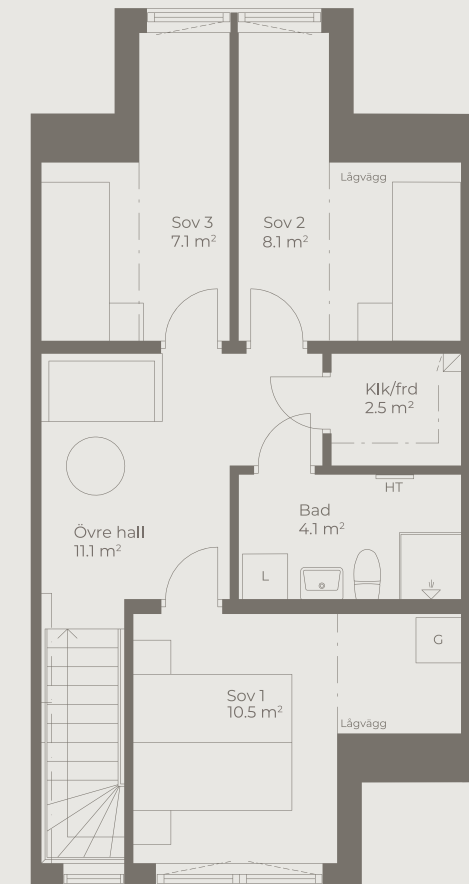

VP	Värmepanna	TT	Torktumlare	K	Kyl
ST	Städskap	TM	Tvättmaskin	F	Frys
G	Garderob	L	Linneskåp	Häll	Häll
HT	Handdukstork	M/U	Micro/ugn	DM	Diskmaskin

Takhöjd:
ca 2,5 m

Takhöjd
bad & wc:
ca 2,3 m

0 5
1:100

Ytångivelser är preliminära, avvikelser kan förekomma.

Prästgårdsängarna / Norra
Hus 2-3 & 6-7

4-5 rum och kök ca 111 kvadratmeter

Ett smart hus för familjen att växa i med
drömmen om ett enklare liv i lekfulla kvarter.

VP	Värmepanna	TT	Torktumlare	K	Kyl
ST	Städsåp	TM	Tvättmaskin	F	Frys
G	Garderob	L	Linnesåp	Häll	Häll
HT	Handdukstork	M/U	Micro/ugn	DM	Diskmaskin

Takhöjd:
ca 2,5 m

Takhöjd
bad & wc:
ca 2,3 m

Ytångivelser är preliminära, avvikelser kan förekomma.

Prästgårdsängarna / Norra
Hus 4 & 8

4-5 rum och kök ca 111 kvadratmeter

Ett smart hus för familjen att växa i med
drömmen om ett enklare liv i lekfulla kvarter.

VP	Värmepanna	TT	Torktumlare	K	Kyl
ST	Städkåp	TM	Tvättmaskin	F	Frys
G	Garderob	L	Linneskåp	Häll	Häll
HT	Handdukstork	M/U	Micro/ugn	DM	Diskmaskin

Takhöjd:
ca 2,5 m

Takhöjd
bad & wc:
ca 2,3 m

Ytangivelser är preliminära, avvikelser kan förekomma.